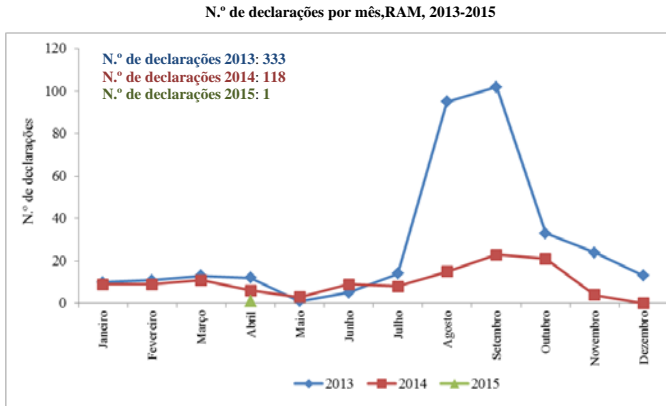

Declaração de avistamento de mosquitos no tempo e no espaço

Horário	Declarações	
	N	(%)
Sem registo da hora	66	14
Manhã	137	30
Tarde	210	46
Noite	45	10
Total	458	100

Classificação do Horário	Manhã	Tarde	Noite
Inverno	7h01 - 12h00	12h01 - 19h00	19h01 - 7h00
Verão	7h01 - 12h00	12h01 - 20h00	20h01 - 7h00

Nota: Horário de Verão - Abril a Outubro

Horário de Inverno - Novembro a Março

Nota: Foram excluídos 6 registos por incongruência na data de registo da declaração.