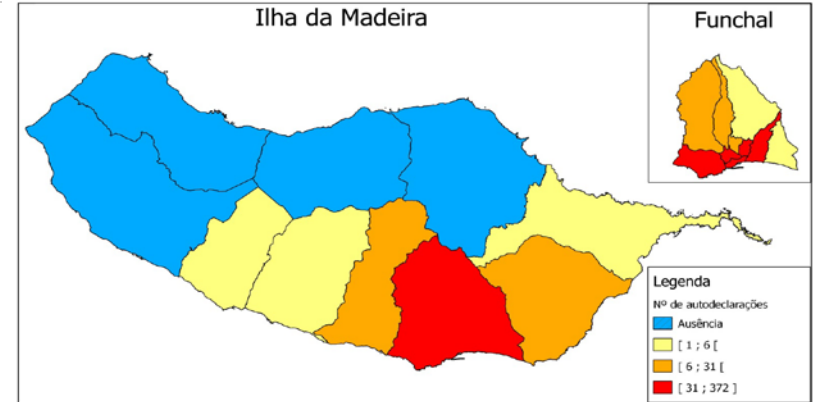

Declaração de avistamento de mosquitos no tempo e no espaço

Horário	Declarações	
	N	(%)
Sem registo da hora	66	14
Manhã	137	30
Tarde	210	46
Noite	45	10
Total	458	100

Classificação do Horário	Manhã	Tarde	Noite
Inverno	7h01 - 12h00	12h01 - 19h00	19h01 - 7h00
Verão	7h01 - 12h00	12h01 - 20h00	20h01 - 7h00

Declaração de avistamento de mosquitos por localização e respetivas características (Espaço e Tipo de Edifício)

Espaço	Avistamento de mosquitos por localização						Total	
	Casa		Espaço Público		Trabalho			
	N	(%)	N	(%)	N	(%)	N	(%)
Exterior	85	33	45	65	15	11	145	32
Interior	171	67	24	35	118	89	313	68
Total	256	100	69	100	133	100	458	100